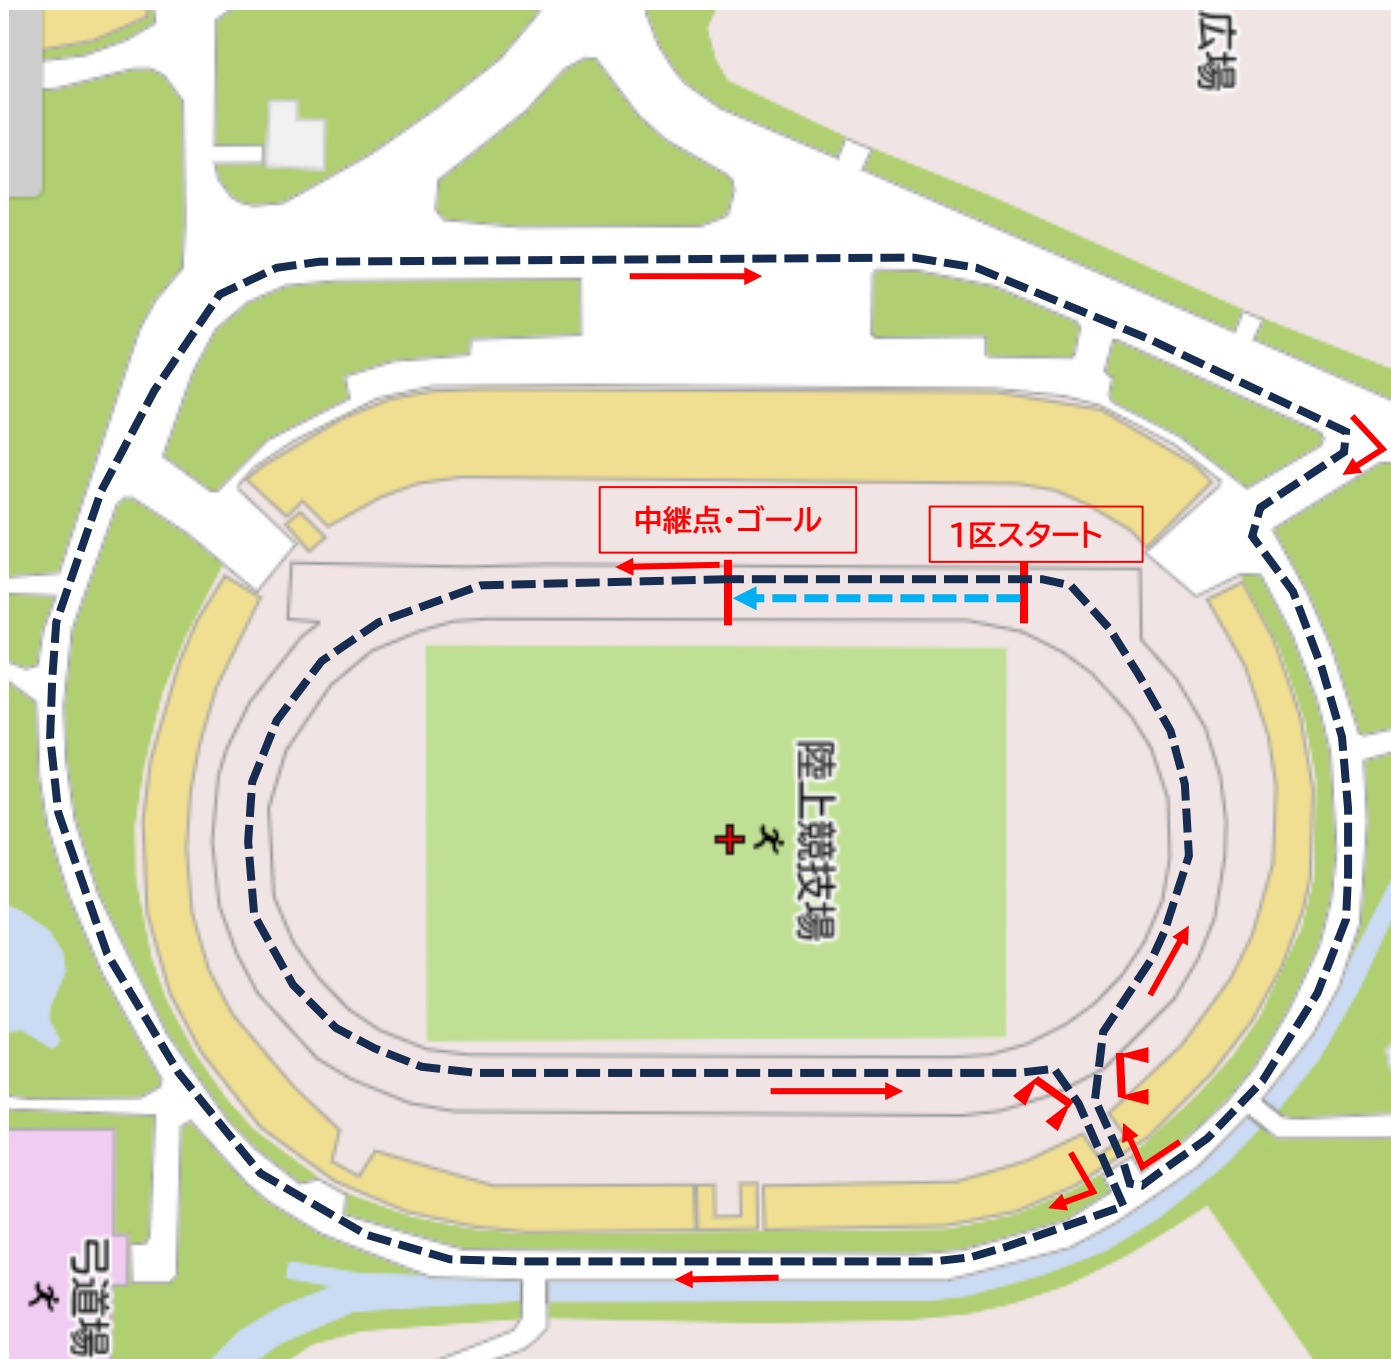

福井県駅伝選手権(小学生の部)

敦賀市総合運動公園陸上競技場特設コース図

1区:1.05km、2区1.0km、3区1.0km、4区1.0km

※1区は、100mスタート地点よりスタート

※中継点・ゴールは100mホームストレートの中間地点